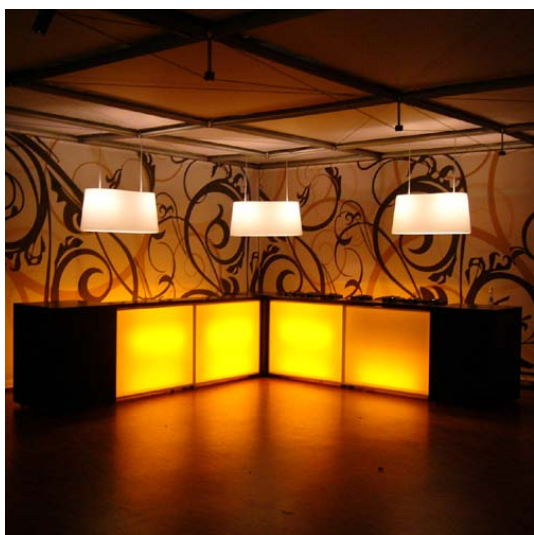

## Barmobiliar

**Produktenname: Bar Chic**  
**2-stufig, mobil, mit Steckdose 220 Volt**

**Abdeckung:** schwarz lackiert  
**Unterbau:** Holz weiss, mit Tablar  
**Front:** Kunstleder weiss  
**Front :** Hinterleuchtet mit FL, austauschbar

**Masse:**  
Länge: 127 cm  
Breite: 82 cm  
Höhe: 90+110 cm

**Eckteil:** L: 81 x B: 81 x H: 106 cm

Mit Leuchtkasten

# Barmobiliar

**Produktenname: Messerli-Bar**

**Abdeckung:** schwarz lackiert  
**Unterbau:** Front : KH Alu +2K-lackiert

**Masse:** 6-teilig  
Länge: 220 cm  
Breite: 68 cm  
Höhe: 115 cm

**Masse:** 11-teilig  
Länge: 380 cm  
Breite: 68 cm  
Höhe: 115 cm